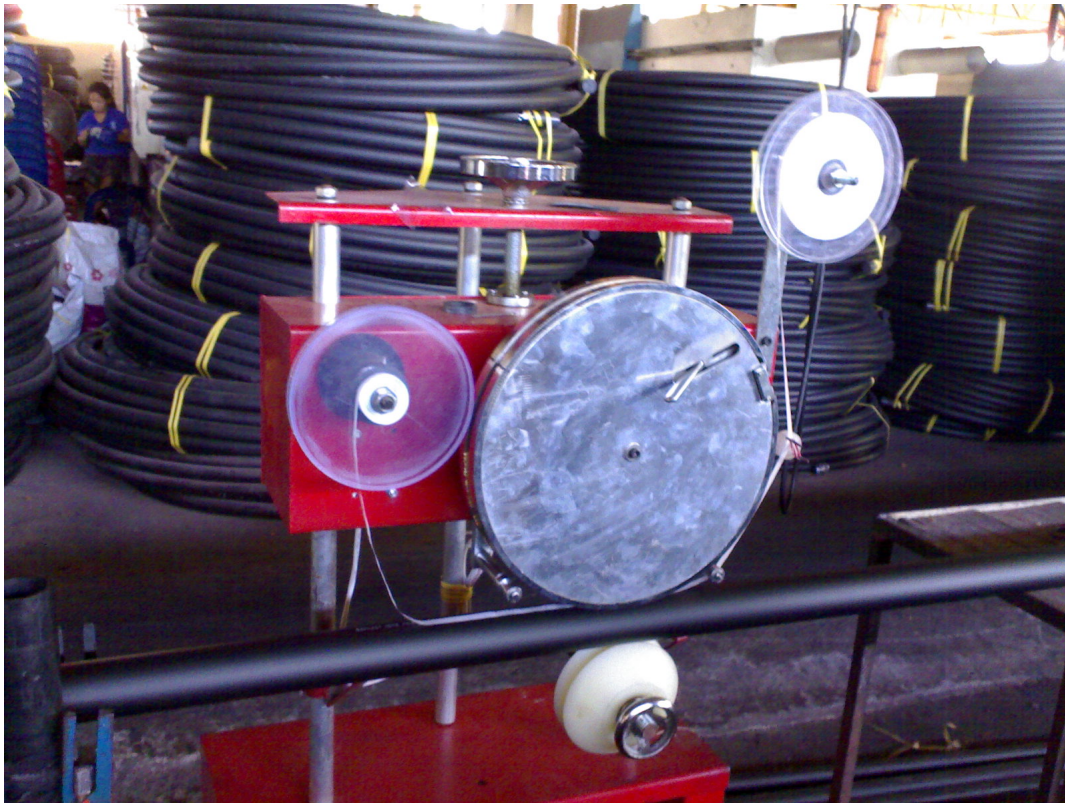

Máy in ?ng nh?a hdpe

Máy in trên ?ng nh??a hdpe. May in ong HDPE V?nh H?ng Long cung c?p các lo?i máy ngành nh?a, máy hàn in, ma?y ha?n ?ng nh?a hdpe giá r? nh?t.

?ánh giá: Ch?a có ?ánh giá

Giá:

[H?i v? s?n ph?m này](#)

Chi tí?t

MÁY IN TRÊN Ô?NG NH??A HDPE

Khái quát

máy in ch? tính mét, in ch? ki?u áp su?t nhi?t b? ??ng, tính ??n v? mét chính xác, tính n?ng ?n ??nh. Ch? ???c in trên ?ng PE ???c dùng áp su?t nhi?t in s?n màu tr?c ti?p lên, có th? in tên công ty, th??ng hi?u và s? ?o ?? dài..... ?u ?i?m c?a máy là dùng ph??ng pháp in m?c in, là s?n ph?m nâng c?p c?i ti?n c?a máy in ch? m?c d?u. Là s?n ph?m h?u d?ng trong ngành s?n xu?t ?ng PE, ?ng nh?a, khuôn, t?m v?t li?u